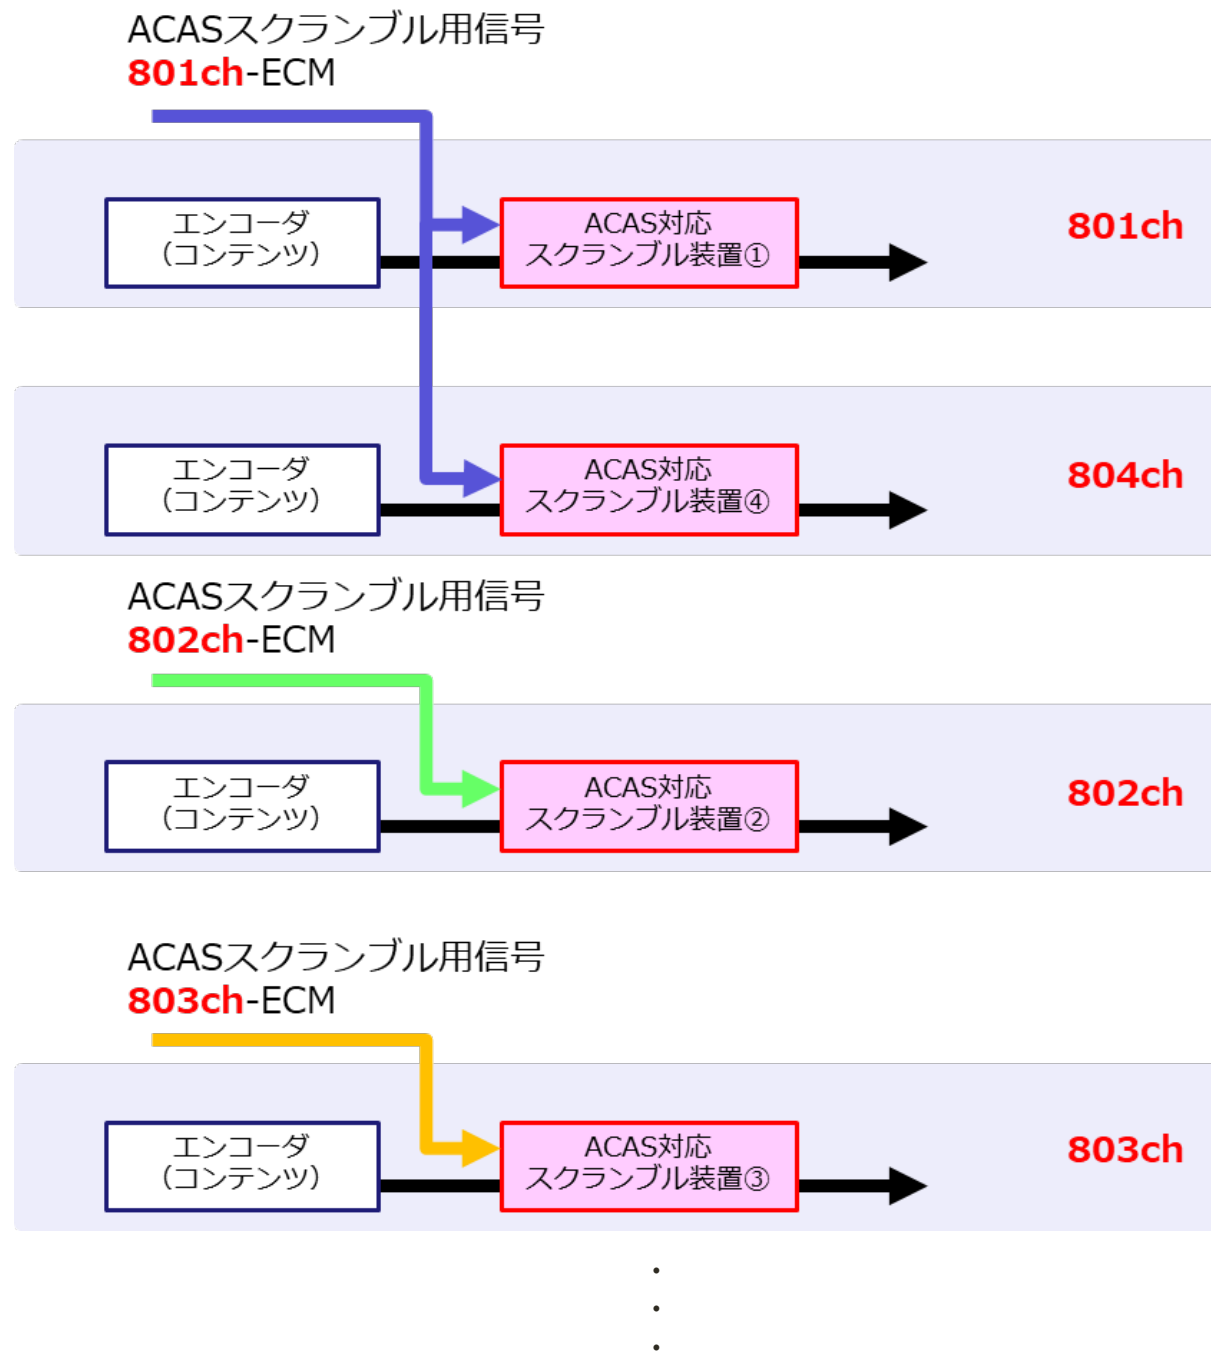

■ 制御チャンネルの信号

①サービスID（チャンネル番号）は貴社で自由に変更する事が可能です。（右図例はch801～804で設定）

②1つのスクランブル用信号を分岐して複数チャンネル運用する事が可能ですが、その場合**制御は同じ**となります。（右図の場合は3制御で4ch利用）

③個別ティアで運用する場合には、別途EMM暗号化費が発生いたします。（パッケージティアでの運用も可能）