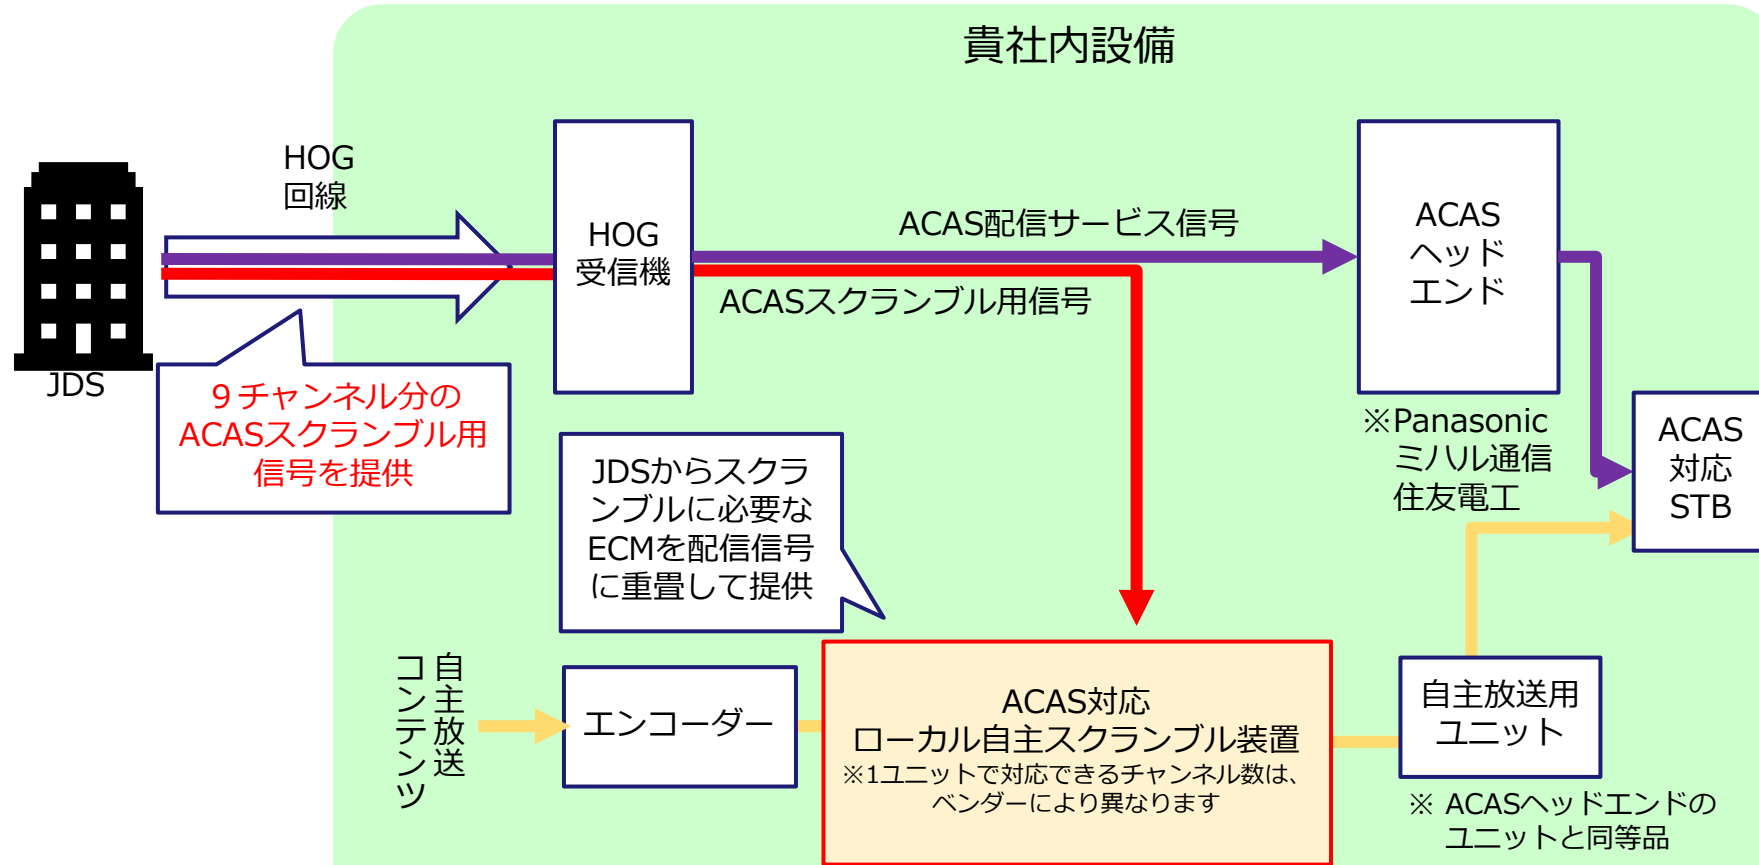

A C A S ローカル自主スクランブル

■ ACASローカル自主スクランブル

ケーブル事業者様にて配信している
コミュニティチャンネル等に対して
「**ACASスクランブル**」をかけること
が可能となります。

■ サービス開始時期 ■

2021年7月

■ 提供信号数

2023年7月より最大9ch提供

■ 対象事業者様 ■

当社にてACASサービスをご利用
いただいている事業者様

ユースケース①コミュニティチャンネルのプレミア化

地デジネットワークで視聴可能なコミュニティチャンネルとは別に、多チャンネルサービスに加入しているSTBのみ視聴可能なコミュニティチャンネルの提供。

多チャンネルサービス加入
STB

地デジコースのみ加入STB

「多チャンネルサービスに加入してるからこそ」視聴できる
コミュニティチャンネルの提供が可能になります。

ユースケース②コミュニティチャンネルのエリア分け

エリアごとに細分化されたコミュニティチャンネルを運用している場合に、地域ごとにスクランブルを用いて制御する事が可能となります。これにより地域を限定したコミュニティチャンネルの配信が可能となります。

ユースケース③当社で未配信のチャンネルの放映が可能に。

公営競技のエリア特化チャンネルなどをコミュニティチャンネルで放送する場合にスクランブルをかけることが可能となります。

■ 設備概要

ACAS対応ローカル自主スクランブル装置を導入いただくことで、当社からは**9チャンネル分**のACASスクランブル用信号を提供いたします。

※貴社内設備の詳細につきましては、ベンダー様へのご確認をお願いいたします。

■ 制御チャンネルの信号

①サービスID（チャンネル番号）は貴社で自由に変更する事が可能です。（右図例はch801～804で設定）

②1つのスクランブル用信号を分岐して複数チャンネル運用する事が可能ですが、その場合**制御は同じ**となります。（右図の場合は3制御で4ch利用）