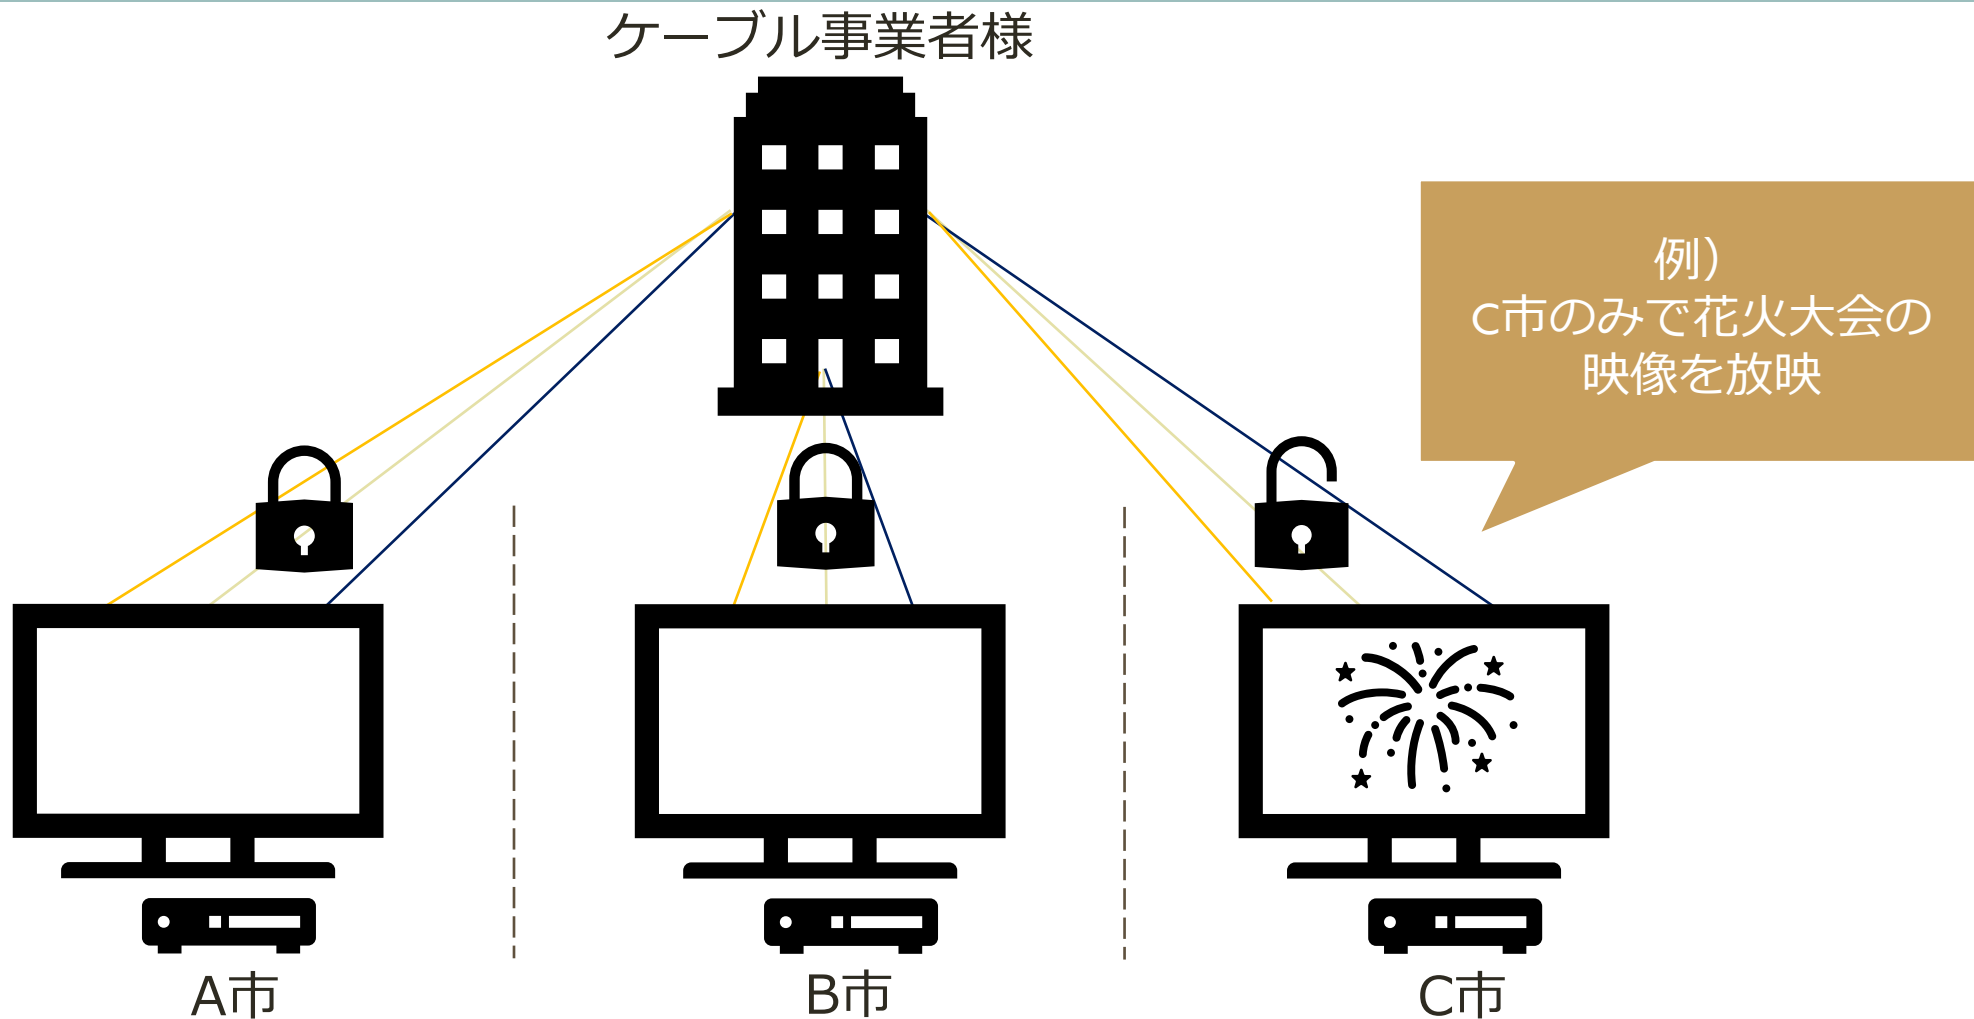

当社にてACASサービスをご利用
いただいている事業者様

ユースケース①コミュニティチャンネルのプレミア化

地デジネットワークで視聴可能なコミュニティチャンネルとは別に、多チャンネルサービスに加入しているSTBのみ視聴可能なコミュニティチャンネルの提供。

多チャンネルサービス加入
STB

地デジコースのみ加入STB

「多チャンネルサービスに加入してるからこそ」視聴できる
コミュニティチャンネルの提供が可能になります。

ユースケース②コミュニティチャンネルのエリア分け

エリアごとに細分化されたコミュニティチャンネルを運用している場合に、地域ごとにスクランブルを用いて制御する事が可能となります。これにより地域を限定したコミュニティチャンネルの配信が可能となります。

ユースケース③当社で未配信のチャンネルの放映が可能に。

公営競技のエリア特化チャンネルなどをコミュニティチャンネルで放送する場合にスクランブルをかけることが可能となります。

■ 設備概要

ACAS対応ローカル自主スクランブル装置を導入いただくことで、当社からは**9チャンネル分**のACASスクランブル用信号を提供いたします。

※貴社内設備の詳細につきましては、ベンダー様へのご確認をお願いいたします。

■ 制御チャンネルの信号

①サービスID（チャンネル番号）は貴社で自由に変更する事が可能です。（右図例はch801～804で設定）

②1つのスクランブル用信号を分岐して複数チャンネル運用する事が可能ですが、その場合**制御は同じ**となります。（右図の場合は3制御で4ch利用）