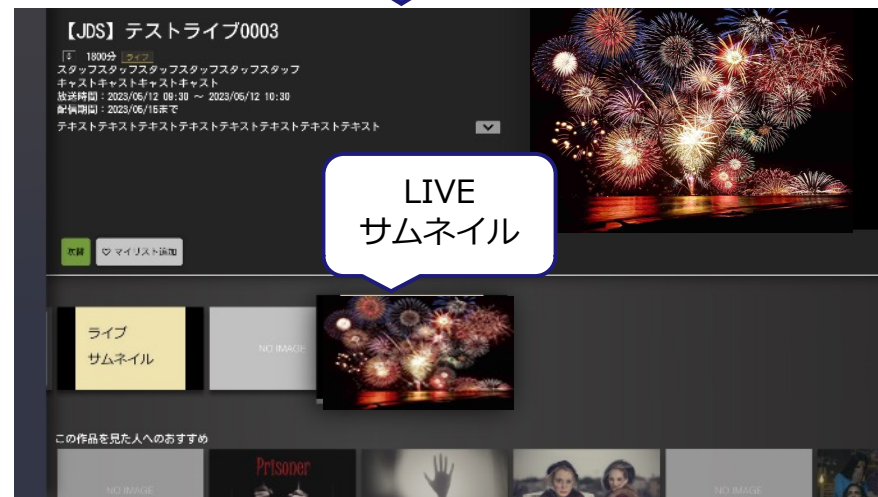

表示できない番組の場合は、「**コンテンツが見つかりません**」と表示されます

みるプラスアプリがインストールされていない端末でURLを開いた時は、モバイルサイトのTOPページが開きます

* 端末のCookie情報によりランディングページが開く場合もあります

モバイルサイトTOPページ

ランディングページ

シェアされたURLをPCで開いた時は、PCサイトのTOPページが開きます

シェアされた番組の視聴可否について

コミチャンLIVE配信機能について

LIVE配信機能 STB UIイメージ

①HOME画面 コミchのサムネイルを選択

②コミュニティチャンネル一覧画面 ※サブジャンルで絞り込みも可能

③詳細画面

LIVE配信機能 アプリUIイメージ（年内対応予定）

- 従来のコミチャンVOD機能に加え、各局様からのLIVE配信にも対応します。
- 公開エリアも局様にて選択が可能となります。

【自局限定公開時UIイメージ】

ログイン時

地域

未ログイン時

ログイン時は『LIVE配信コンテンツ』のウィンドウが表示されます。

【LIVE配信実施コンテンツ】 『伊勢神宮奉納全国花火大会』

- 実施日時：令和5年7月15日（土）
19：15～20：50
- ・ 大曲（秋田県）、土浦（茨城県）
と並ぶ日本三大競技花火大会

【参考 LIVE配信構成図】

Android TV対応について