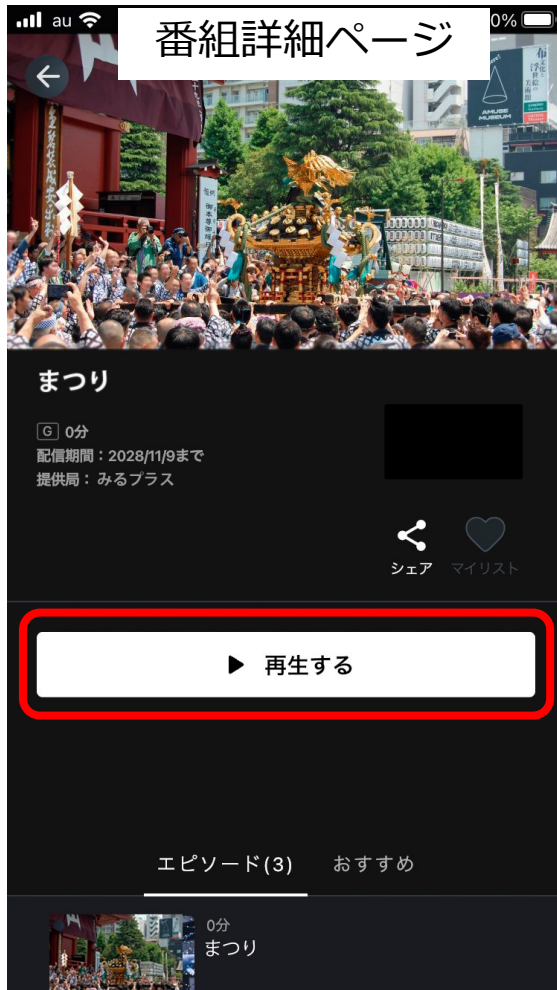

画面イメージ

全国

全国のみるプラス加入者が視聴できるコミチャン番組を表示します。

無料

みるプラス加入/未加入を問わず、誰でも視聴できるコミチャン番組を表示します。

ログイン時のモバイルアプリ表示

みるプラスにログインしている時は「ご加入局」「全国」の2つのタブが表示されます。

* 「無料」タブは表示されません。

* 自局の無料コミチャンは「ご加入局」と「全国」に、他局の無料コミチャンは「全国」に表示されます。

番組共有（SNSシェア）機能について

番組のSNSシェア方法について

1. 番組詳細画面を開き、シェアアイコンをタップします。
* 番組詳細画面が開く番組はシェア可能です。
2. シェアするソーシャルメディアをタップします。
3. 「宛先」に共有したい相手の連絡先を入力して↑をタップします。

みるプラスアプリをインストールしている端末でURLを開くと、番組詳細画面が開きます
* 配信期間が終了しているなどの理由で表示できない番組もあります

表示できない番組の場合は、「**コンテンツが見つかりません**」と表示されます

みるプラスアプリがインストールされていない端末でURLを開いた時は、モバイルサイトのTOPページが開きます

* 端末のCookie情報によりランディングページが開く場合もあります

モバイルサイトTOPページ

ランディングページ

シェアされたURLをPCで開いた時は、PCサイトのTOPページが開きます

シェアされた番組の視聴可否について