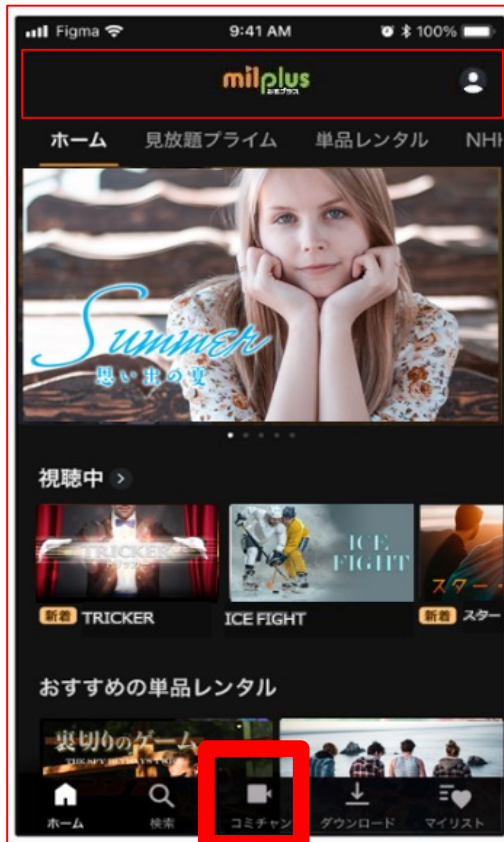

みるプラス コミュニティチャンネル 機能拡充のご紹介

2023年7月

日本デジタル配信株式会社

STBではコミュニティチャンネルのビッグバナーが掲出されます

コミュニティチャンネルのビッグバナーは他のジャンルのバナーと交互に掲出されます

つまり！

コミュニティチャンネルがハリウッド映画やアニメ等のメジャーコンテンツとシームレスでザッピングが可能な唯一の動画配信プラットフォームなのです！

新モバイルアプリのご紹介

2022年12月みるプラスのスマホ・タブレット向けアプリがリニューアルしました！

コミチャンにダイレクトアクセス！

作品表示数を増加！

ダウンロード機能搭載！

※一部ダウンロード不可のコンテンツもございます。

便利な機能を搭載！

【再生速度変更】

【連続再生】