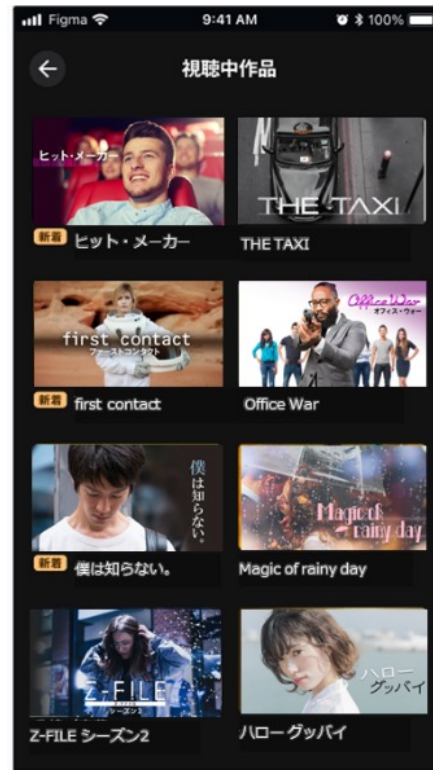

みるプラス コミュニティチャンネル 機能拡充のご紹介

2023年7月

日本デジタル配信株式会社

STBではコミュニティチャンネルのビッグバナーが掲出されます

コミュニティチャンネルのビッグバナーは他のジャンルのバナーと交互に掲出されます

つまり！

コミュニティチャンネルがハリウッド映画やアニメ等のメジャーコンテンツとシームレスでザッピングが可能な唯一の動画配信プラットフォームなのです！

新モバイルアプリのご紹介

2022年12月みるプラスのスマホ・タブレット向けアプリがリニューアルしました！

コミチャンにダイレクトアクセス！

作品表示数を増加！

ダウンロード機能搭載！

※一部ダウンロード不可のコンテンツもございます。

便利な機能を搭載！

【再生速度変更】

【連続再生】