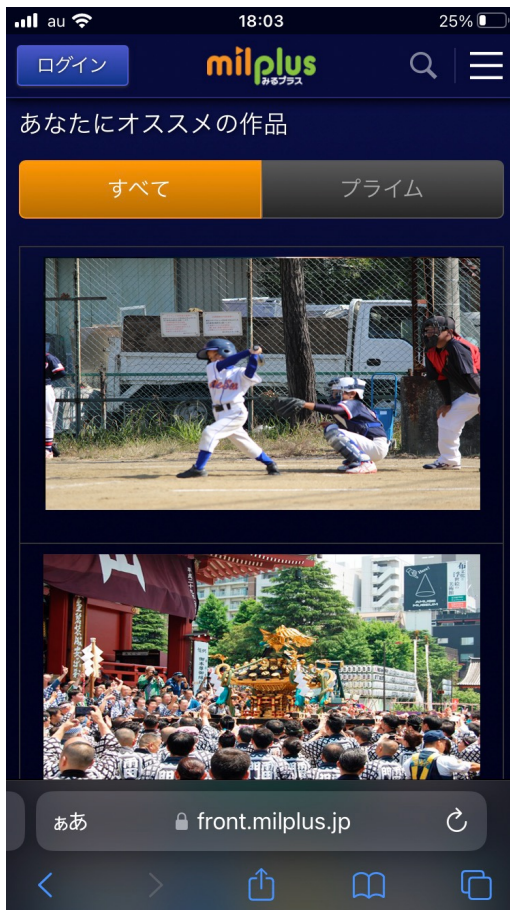

みるプラスアプリがインストールされていない端末でURLを開いた時は、モバイルサイトのTOPページが開きます

* 端末のCookie情報によりランディングページが開く場合もあります

モバイルサイトTOPページ