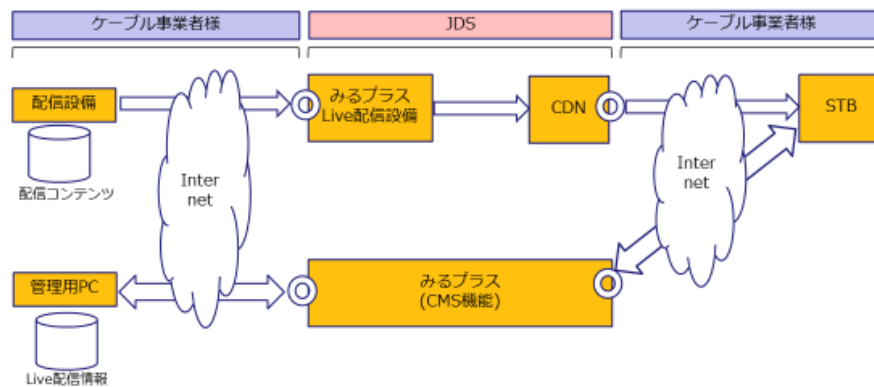

コミチャンLIVE配信機能について

LIVE配信機能 STB UIイメージ

①HOME画面 コミchのサムネイルを選択

②コミュニティチャンネル一覧画面 ※サブジャンルで絞り込みも可能

③詳細画面

LIVE配信機能 アプリUIイメージ（年内対応予定）

- 従来のコミチャンVOD機能に加え、各局様からのLIVE配信にも対応します。
- 公開エリアも局様にて選択が可能となります。

【自局限定公開時UIイメージ】

ログイン時

地域

未ログイン時

ログイン時は『LIVE配信コンテンツ』のウィンドウが表示されます。

【LIVE配信実施コンテンツ】 『伊勢神宮奉納全国花火大会』

- 実施日時：令和5年7月15日（土）
19：15～20：50
- ・ 大曲（秋田県）、土浦（茨城県）
と並ぶ日本三大競技花火大会

【参考 LIVE配信構成図】

Android TV対応について

9月（予定） Android TV対応（Google play storeアプリ公開）
マルチデバイス対応により、みるプラスの楽しみ方が更に広がります！

公開予定アプリ概要

- ・ 4K/次のおススメ/グローバル検索
- ・ 成人向け視聴不可
- ・ TVOD視聴可（※購入は不可）

「Chromecast with Google TV」

•Android、Android TV、Chromecast、Google、Google Play、Google TV、Google ロゴはGoogle LLC の商標です。
•会社名、各製品名は、一般に各社の商標または登録商標です。