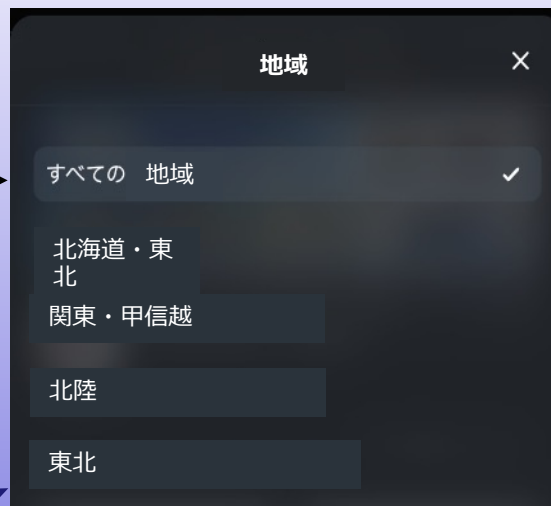

コミチャンLIVE配信機能について

LIVE配信機能 STB UIイメージ

①HOME画面 コミchのサムネイルを選択

②コミュニティチャンネル一覧画面 ※サブジャンルで絞り込みも可能

③詳細画面

LIVE配信機能 アプリUIイメージ（年内対応予定）

- 従来のコミチャンVOD機能に加え、各局様からのLIVE配信にも対応します。
- 公開エリアも局様にて選択が可能となります。

【自局限定公開時UIイメージ】

ログイン時

地域

未ログイン時

ログイン時は『LIVE配信コンテンツ』のウィンドウが表示されます。

【LIVE配信実施コンテンツ】 『伊勢神宮奉納全国花火大会』

- 実施日時：令和5年7月15日（土）
19：15～20：50
- ・ 大曲（秋田県）、土浦（茨城県）
と並ぶ日本三大競技花火大会

【参考 LIVE配信構成図】

Android TV対応について