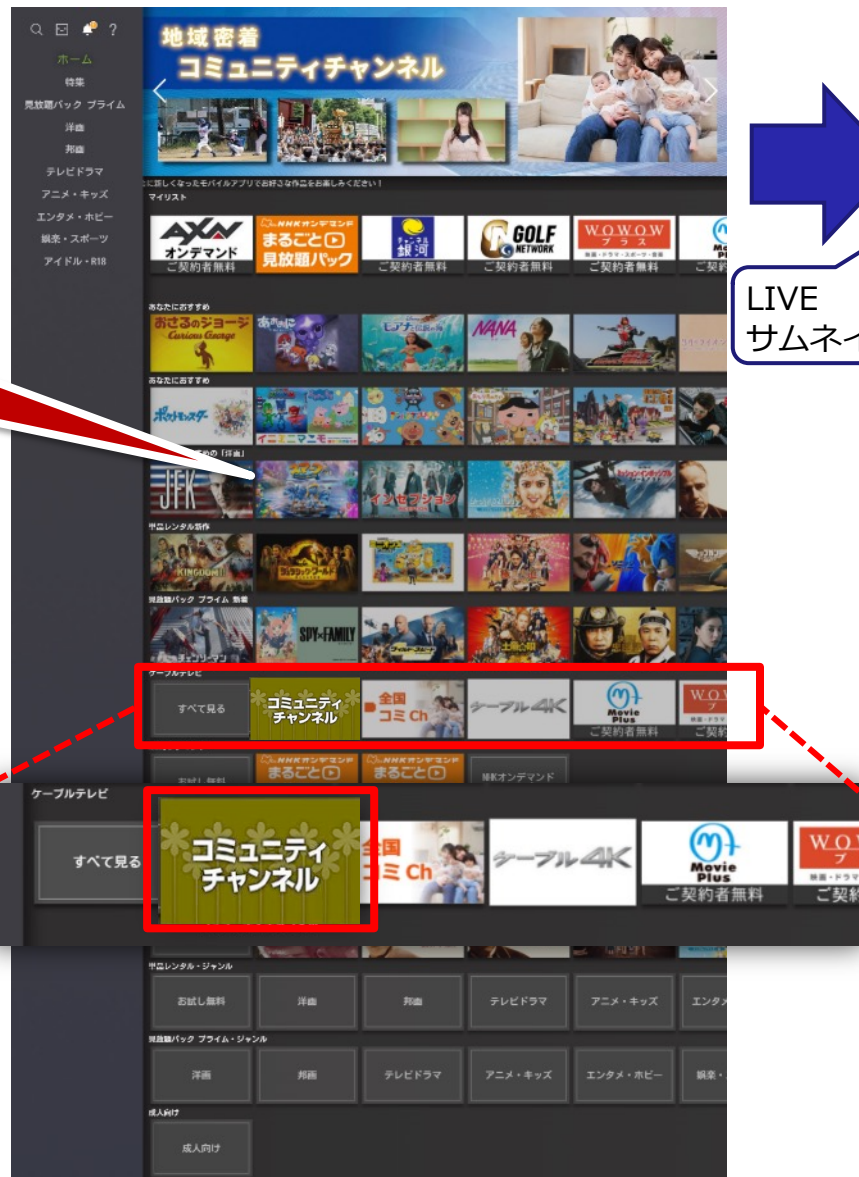

LIVE配信機能 STB UIイメージ

①HOME画面 コミchのサムネイルを選択