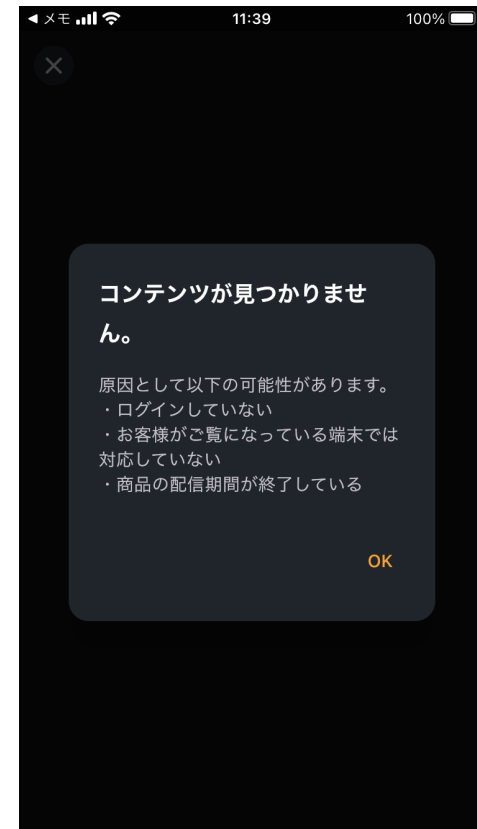

画面イメージ

全国

全国のみるプラス加入者が視聴できるコミチャン番組を表示します。

無料

みるプラス加入/未加入を問わず、誰でも視聴できるコミチャン番組を表示します。

ログイン時のモバイルアプリ表示

みるプラスにログインしている時は「ご加入局」「全国」の2つのタブが表示されます。

* 「無料」タブは表示されません。

* 自局の無料コミチャンは「ご加入局」と「全国」に、他局の無料コミチャンは「全国」に表示されます。

番組共有（SNSシェア）機能について

番組のSNSシェア方法について

1. 番組詳細画面を開き、シェアアイコンをタップします。
* 番組詳細画面が開く番組はシェア可能です。
2. シェアするソーシャルメディアをタップします。
3. 「宛先」に共有したい相手の連絡先を入力して↑をタップします。

みるプラスアプリをインストールしている端末でURLを開くと、番組詳細画面が開きます
* 配信期間が終了しているなどの理由で表示できない番組もあります

表示できない番組の場合は、「**コンテンツが見つかりません**」と表示されます

みるプラスアプリがインストールされていない端末でURLを開いた時は、モバイルサイトのTOPページが開きます

* 端末のCookie情報によりランディングページが開く場合もあります

モバイルサイトTOPページ

ランディングページ

シェアされたURLをPCで開いた時は、PCサイトのTOPページが開きます

シェアされた番組の視聴可否について